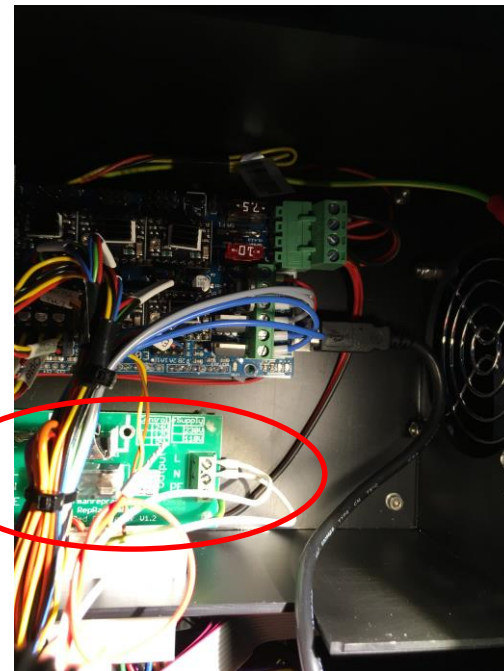

X400 Dual heatbed wiring
for 115V and 230 V

X400 Anschluß des
Dual-Heizbettes für 115V
und 230V

Heatbed wiring / Anschluss 230V

Open upper blue cover
Großen blauen Deckel öffnen

Open black electronic box
Schwarze Elektronik-Box öffnen

The green board controls the heat bed
Die grüne Platine steuert das Heizbett

Heatbed wiring / Anschluss **230V**

Heatbed wiring / Anschluss **115V**

END