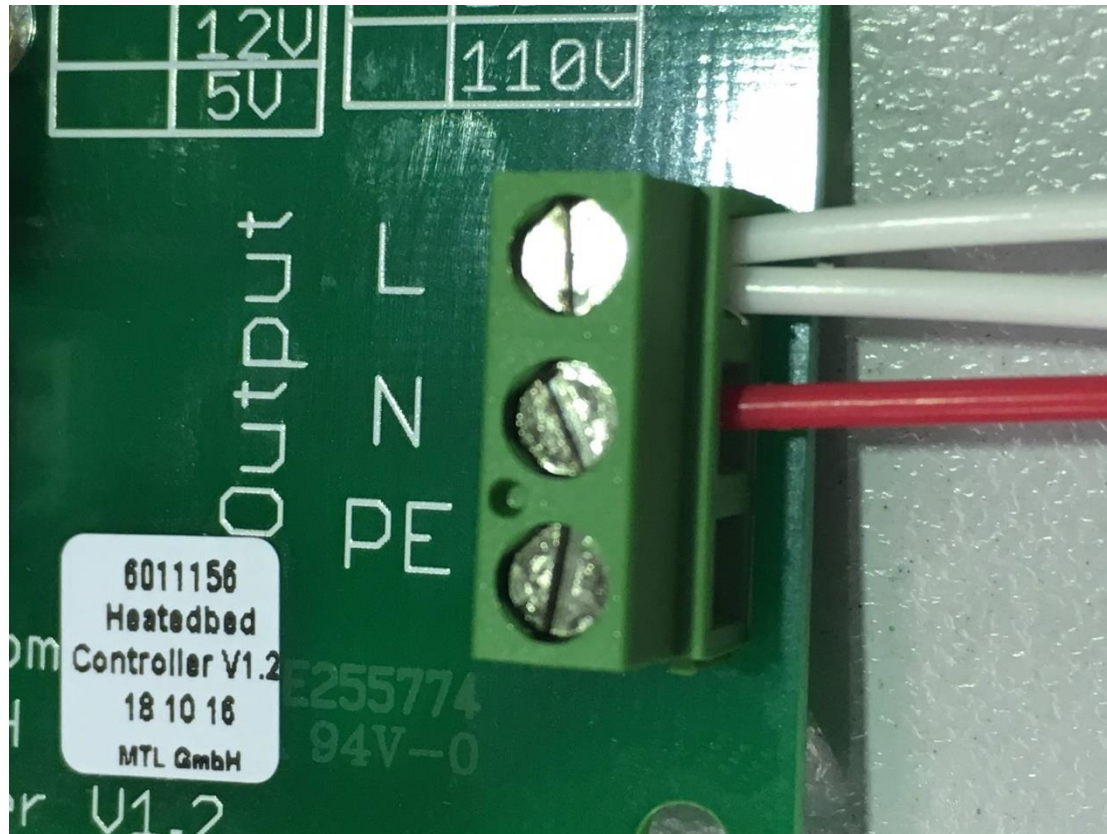

X400 Dual heatbed wiring
for 115V and 230 V

X400 Anschluß des
Dual-Heizbettes für 115V
und 230V

Heatbed wiring / Anschluss 230V

Open upper blue cover
Großen blauen Deckel öffnen

Open black electronic box
Schwarze Elektronik-Box öffnen

The green board controls the heat bed
Die grüne Platine steuert das Heizbett

Heatbed wiring / Anschluss **230V**

Heatbed wiring / Anschluss **115V**

END