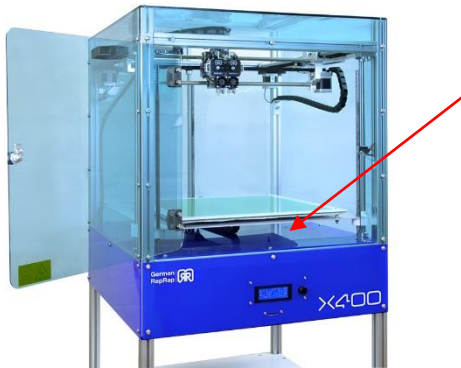

X400 Dual heatbed wiring
for 115V and 230 V

X400 Anschluß des
Dual-Heizbettes für 115V
und 230V

Heatbed wiring / Anschluss 230V

Open upper blue cover
Großen blauen Deckel öffnen

Open black electronic box
Schwarze Elektronik-Box öffnen

The green board controls the heat bed
Die grüne Platine steuert das Heizbett

Heatbed wiring / Anschluss **230V**

Heatbed wiring / Anschluss **115V**

END